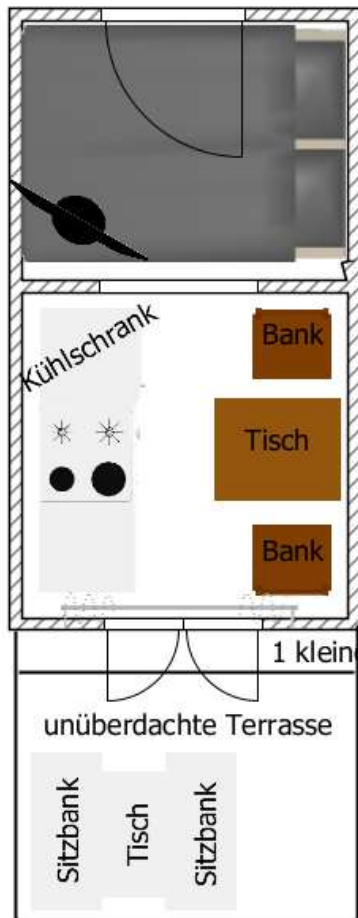

# Mietobjekt Pod (mit direktem Seeblick)

geeignet für 2 Personen

Innenansicht  
(Grundriss nicht maßstabsgetreu)

Grill

Duschen, Toiletten und Spülküche im Sanitärgebäude zu nutzen