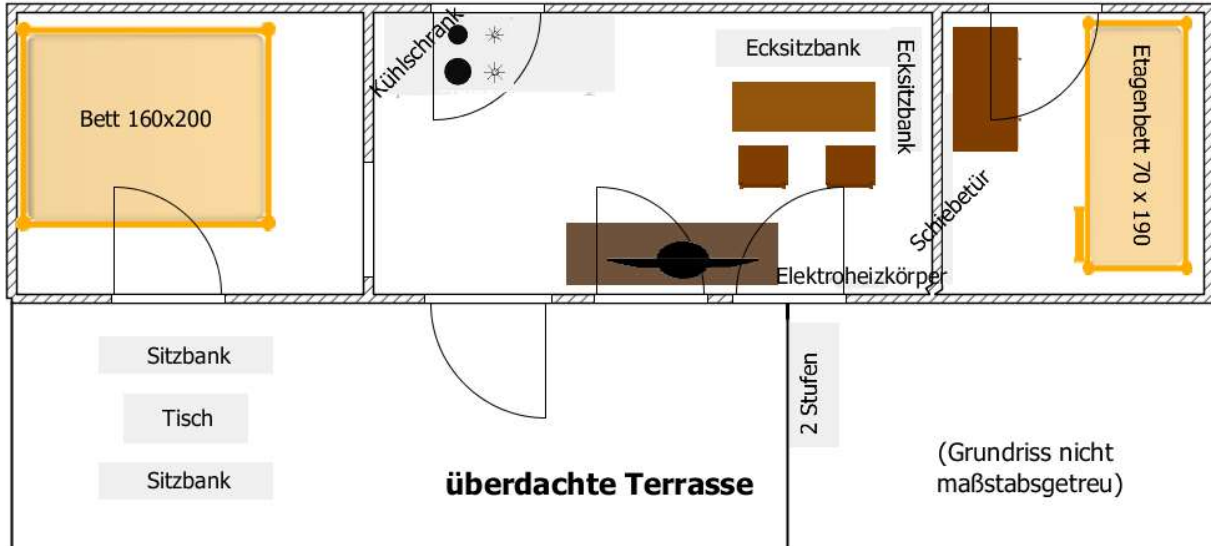

## Mietwohnwagen MW05 (*Bauwagenstil*)

Der etwas andere Wohnwagen mit 2 Schlafbereichen  
*geeignet für 4 Personen*

Duschen, Toiletten und Spülküche im Sanitärgebäude zu nutzen