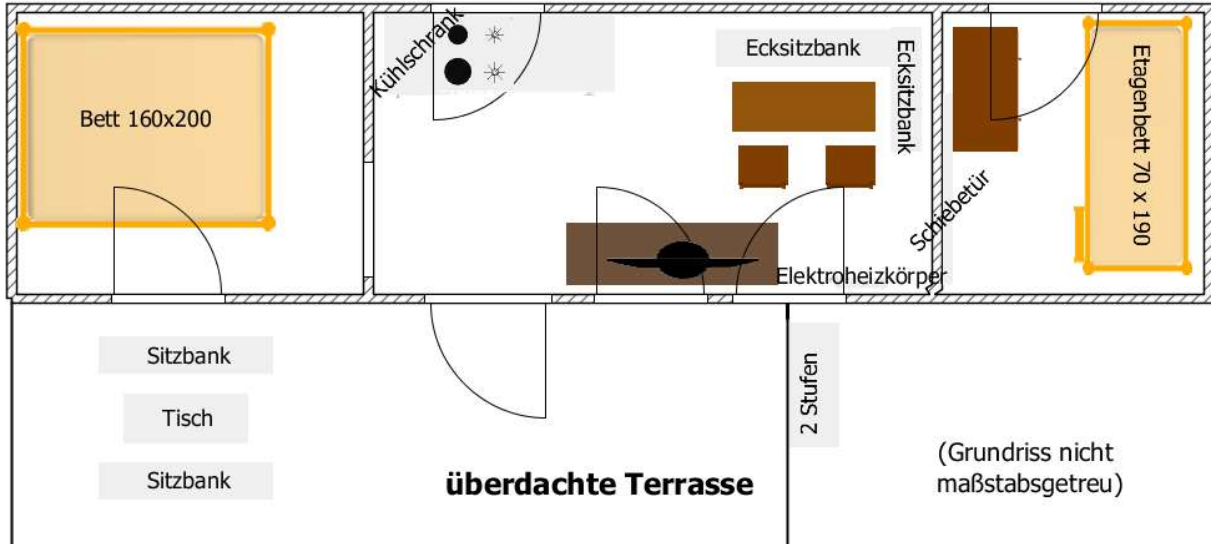

Mietwohnwagen MW05 (*Bauwagenstil*)

Der etwas andere Wohnwagen mit 2 Schlafbereichen
geeignet für 4 Personen

Duschen, Toiletten und Spülküche im Sanitärgebäude zu nutzen

Preise:

75,00 €/ Nacht (vier Personen)