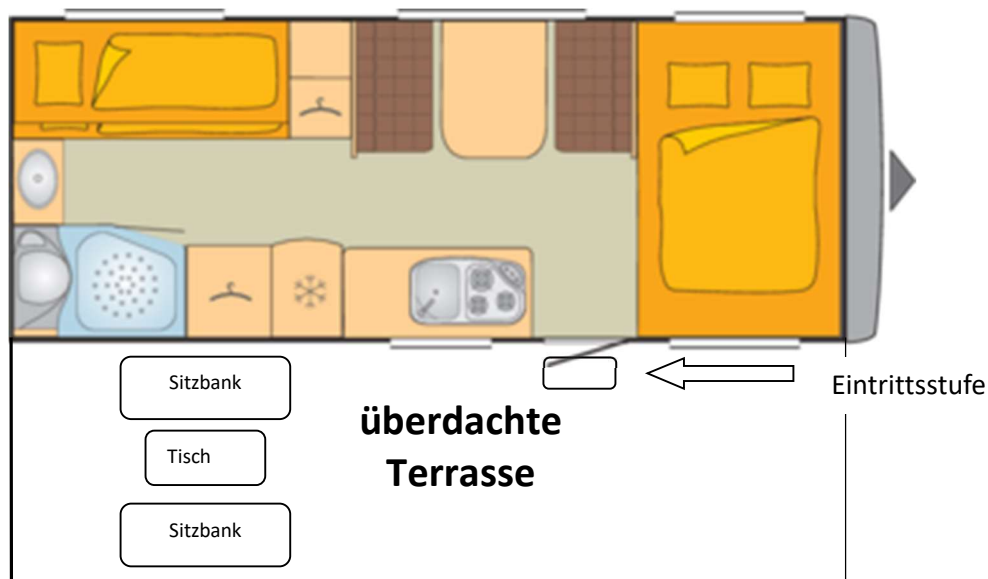

Grünwalder Lauch – Mietobjekt Wowa (MW1-MW4)

Geeignet für 4 Personen

(Beispielgrundriss und nicht Maßstabsgetreu)

Duschen, Toiletten und Spülküche im Sanitärgebäude zu nutzen

TV ist mit vorhanden

Preise:

79,00 €/ Nacht (vier Personen)