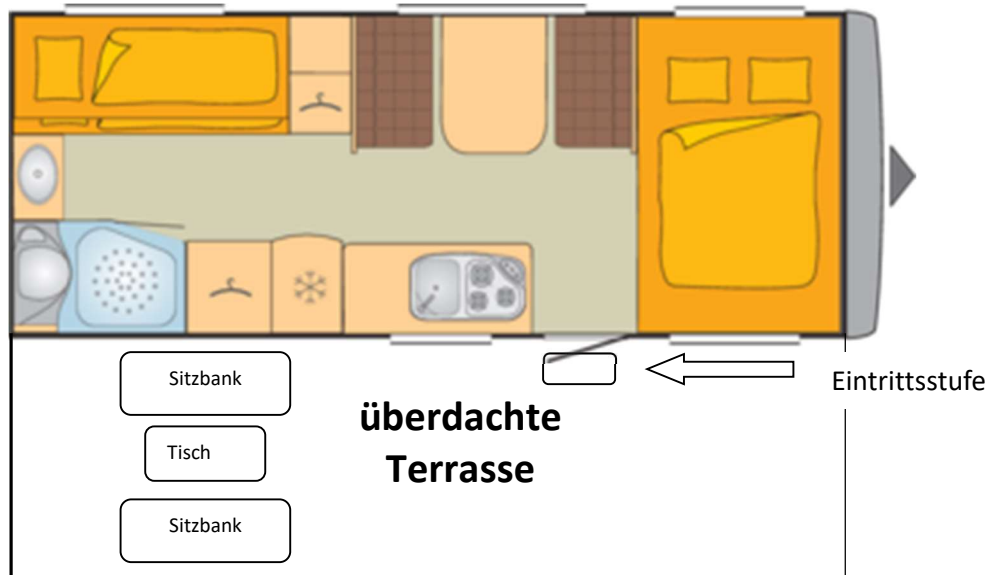

## Grünwalder Lauch – Mietobjekt Wowo (MW1-MW4)

**Geeignet für 4 Personen**

(Beispielgrundriss und nicht Maßstabsgetreu)

Duschen, Toiletten und Spülküche im Sanitärgebäude zu nutzen

TV ist mit vorhanden

### **Preise:**

**75,00 €/ Nacht (vier Personen)**

(für Kleinkinder noch eine Schlafmöglichkeit im Bereich der Sitzgelegenheit)

**Strom nach Verbrauch 0,65 €/ kWh**

**PKW-Krad-Motorrad-Stellplatz (separater Parkplatz) 2,50 €/Nacht**