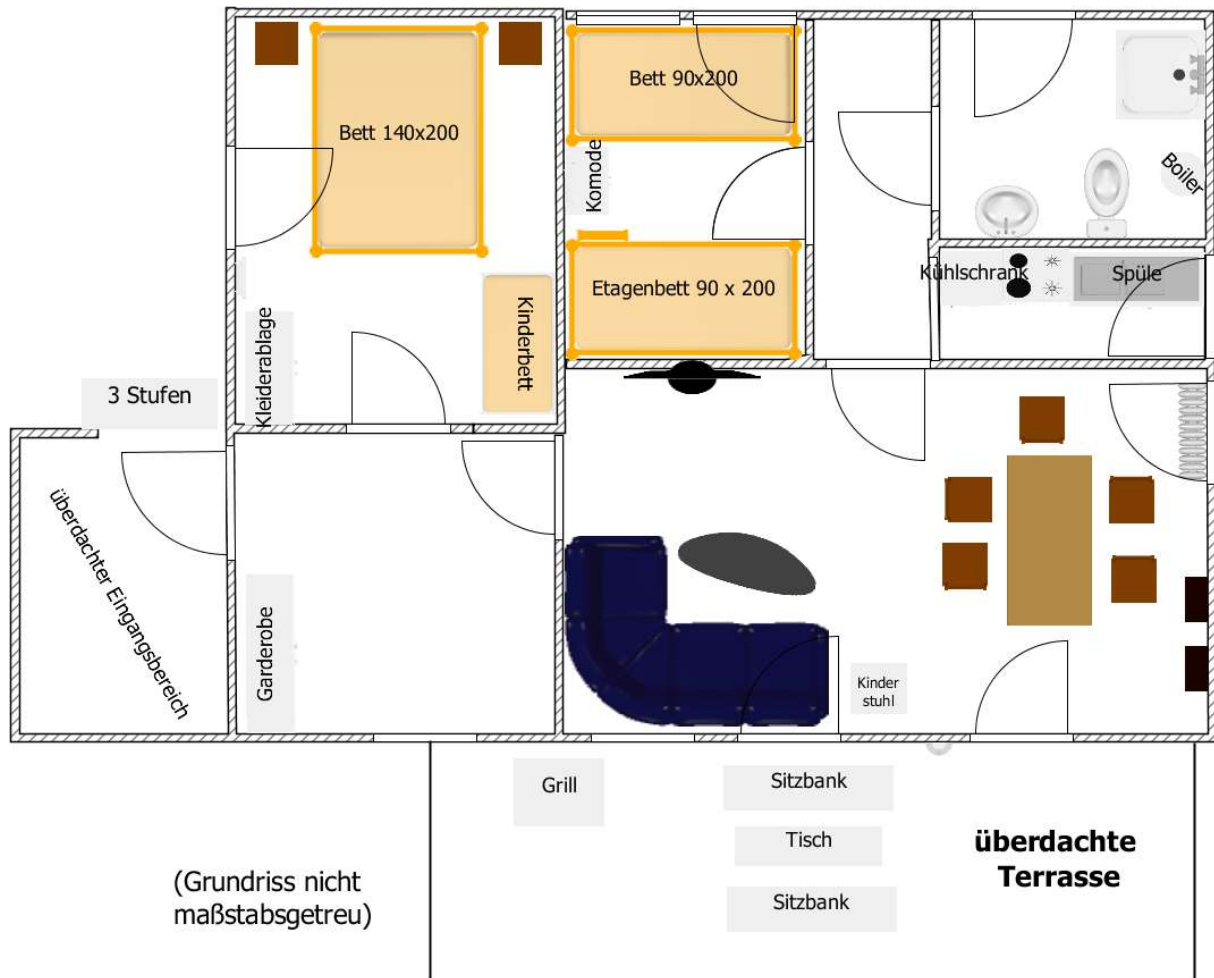

# Mietobjekt 2 (Bungalow am Weg)

geeignet für 4 – 5 Personen plus Baby

## Preise:

**98,00 €/ Nacht (vier Personen)**

(eine weitere Person kann auf dem Einzelbett schlafen)

**Aufbettung Person auf dem Einzelbett 20,00 €/Nacht**

**Strom nach Verbrauch 0,70 €/ kWh**

**PKW-Krad-Motorrad-Stellplatz (separater Parkplatz) 3,00 €/Nacht**