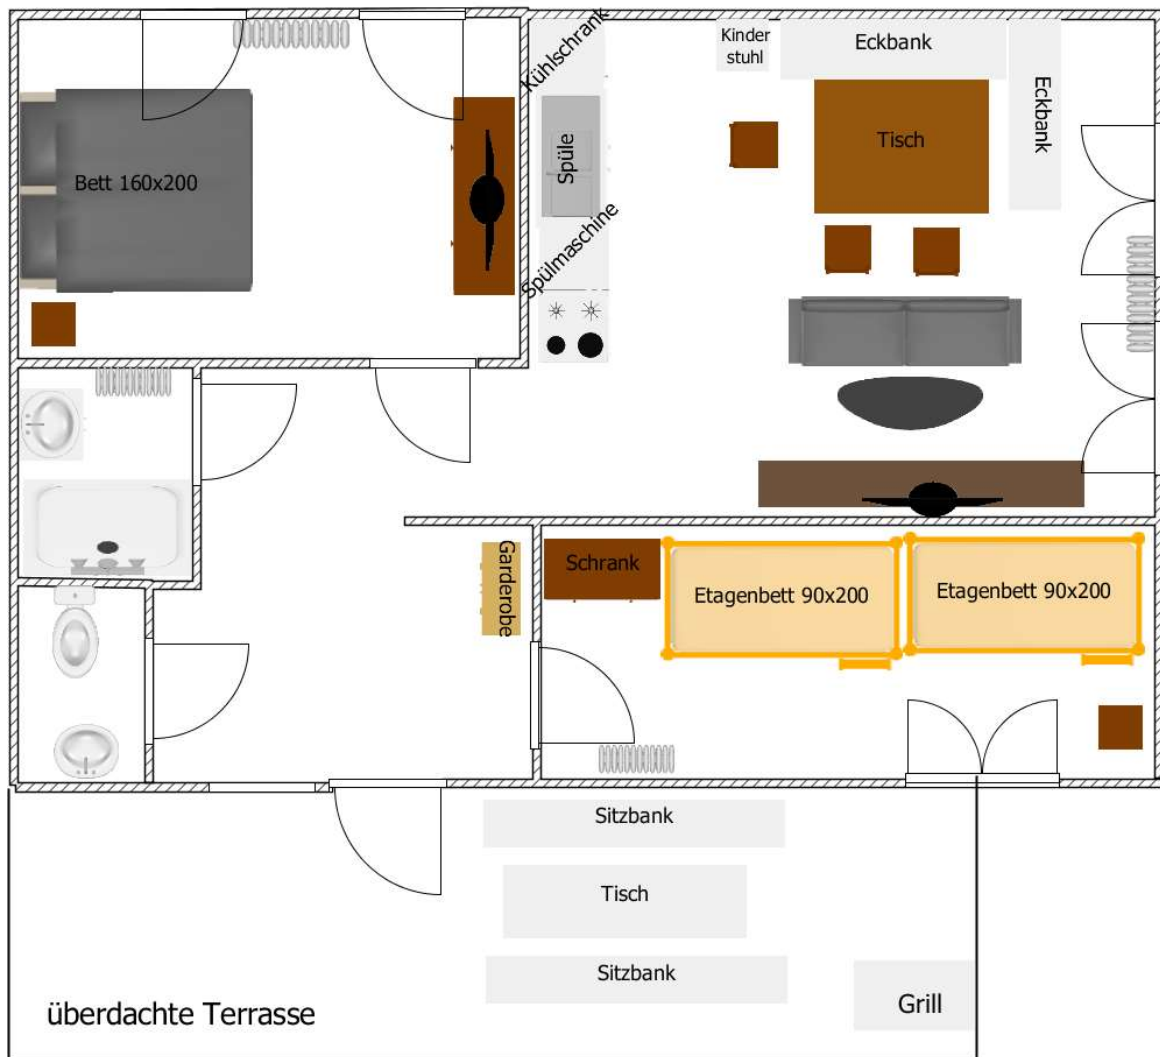

Ferienwohnung 3

geeignet für 4 – 6 Personen

(Grundriss nicht maßstabsgenau)

Preise:

105,00 €/ Nacht (vier Personen)

(evtl. kann eine weitere Person im Wohnbereich auf der Couch schlafen)

Aufbettung je Person im Etagenbett 20,00 €/Nacht