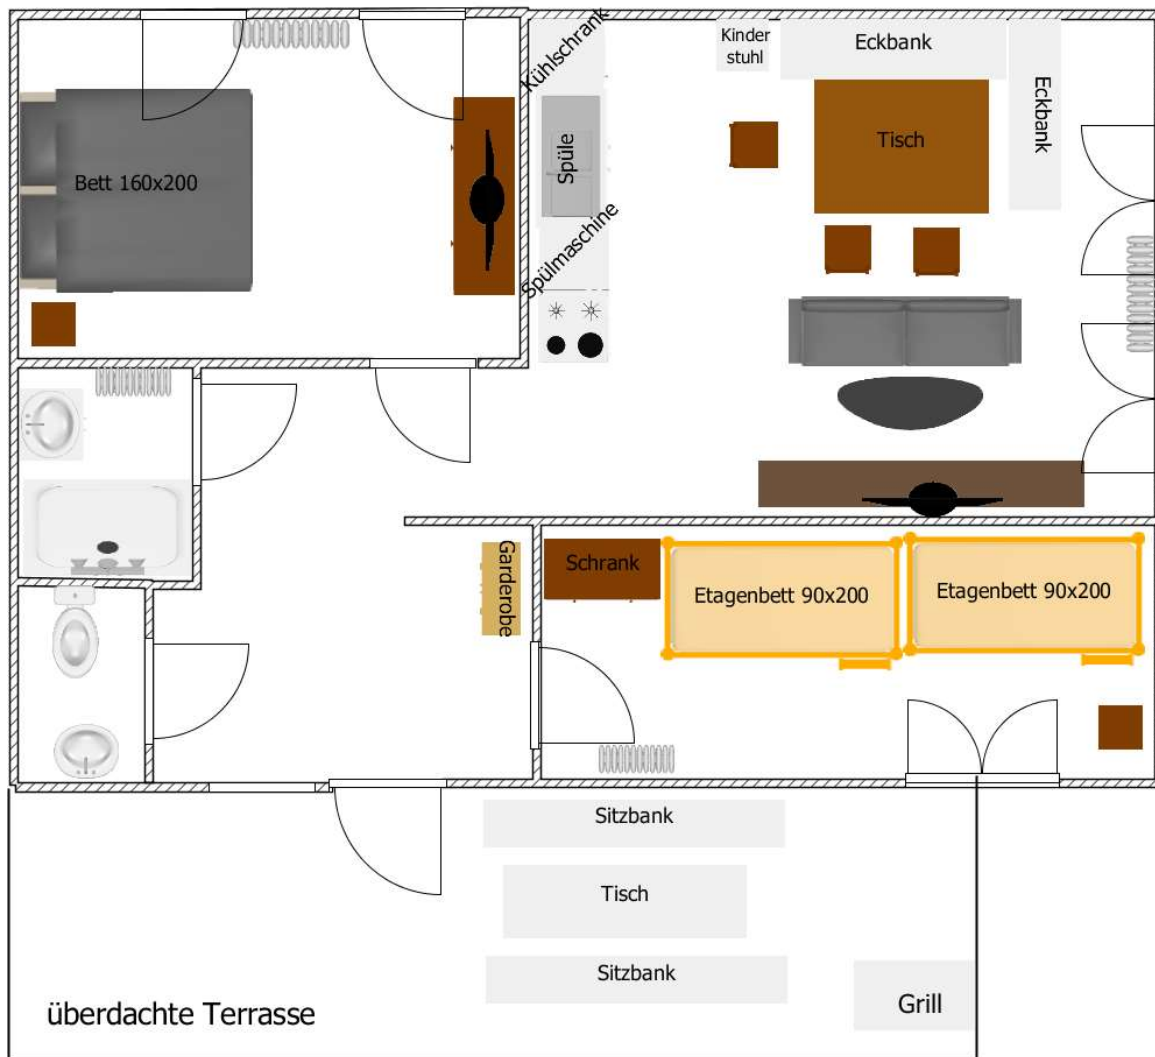

Ferienwohnung 3

geeignet für 4 – 6 Personen

(Grundriss nicht maßstabsgenau)

Preise:

99,00 €/ Nacht (vier Personen)

(zwei weitere Personen können im Schlafzimmer II im Etagenbett schlafen)

Aufbettung pro Person im Etagenbett 20,00 €/Nacht