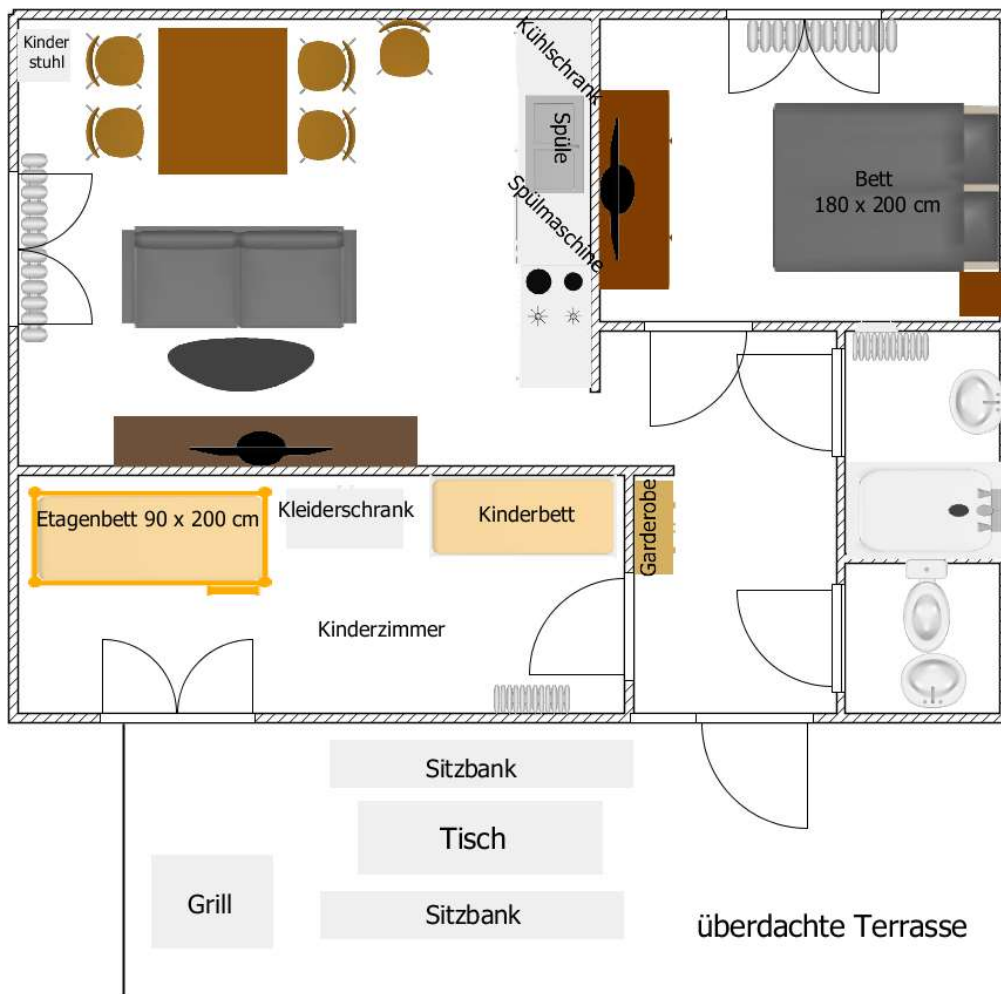

Ferienwohnung 2

geeignet für 4 Personen und Baby

(Grundriss nicht maßstabsgetreu)

Preise:

105,00 €/ Nacht (vier Personen)

(evtl. kann eine weitere Person im Wohnbereich auf der Couch schlafen)

Aufbettung Person auf der Couch 20,00 €/Nacht