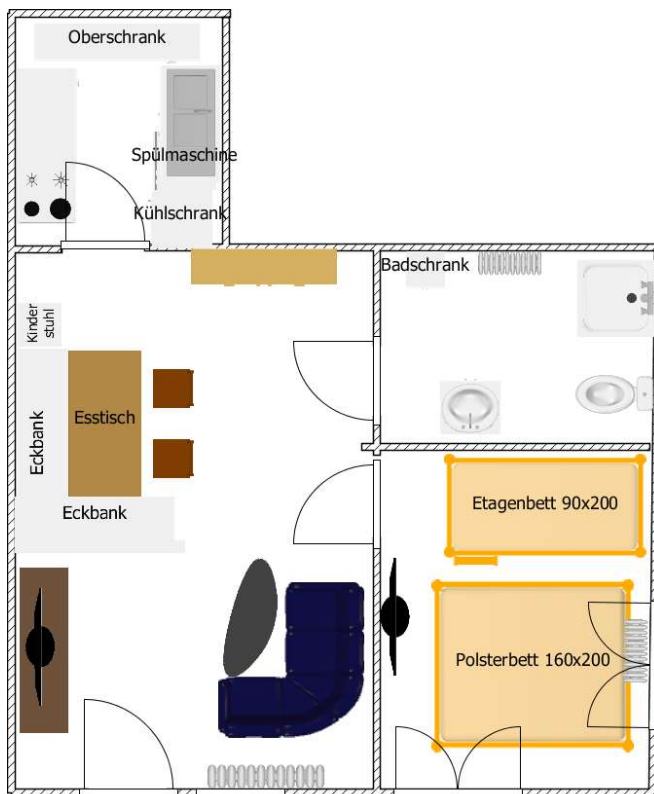

Ferienwohnung 1

geeignet für max. 4 Personen

(Grundriss nicht maßstabsgetreu)

Preise:

92,00 €/ Nacht (vier Personen)

(evtl. kann eine weitere Person im Wohnbereich auf der Couch schlafen)

Aufbettung Person auf der Couch 20,00 €/Nacht